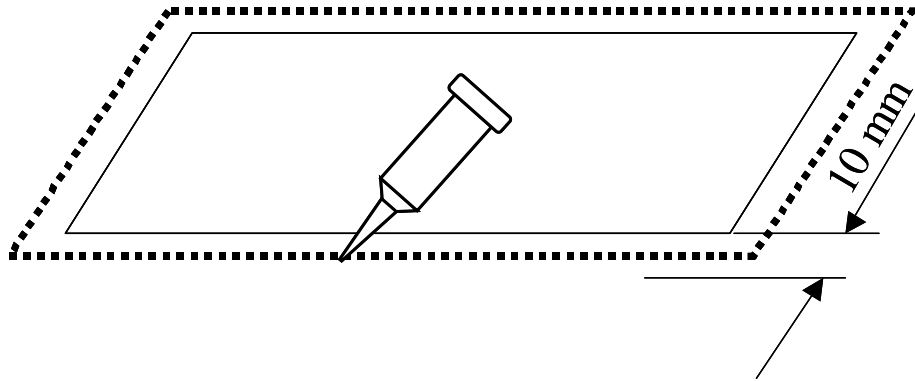

Montage von Rahmen für Laserschutzfenster
Mounting frame for cabin safety window
Instrucción de montaje de bastidores de cristales protectores

①

Fenstermaß Window size Tamaño del cristal	Schnittmaß Cutting size Tamaño del corte
200^{±0,5} x 100^{±0,5} mm	231⁺² x 130⁺² mm
297^{±0,5} x 170^{±0,5} mm	327⁺² x 201⁺² mm
297^{±0,5} x 210^{±0,5} mm	327⁺² x 241⁺² mm

②

③

Offenhäuser + Berger GmbH Laserschutz
Meeboldstraße 30
D-89522 Heidenheim, Deutschland

Tel. +49 (0) 7321 480615
Fax +49 (0) 7321 480616
eMail info@offenhaeuser-berger