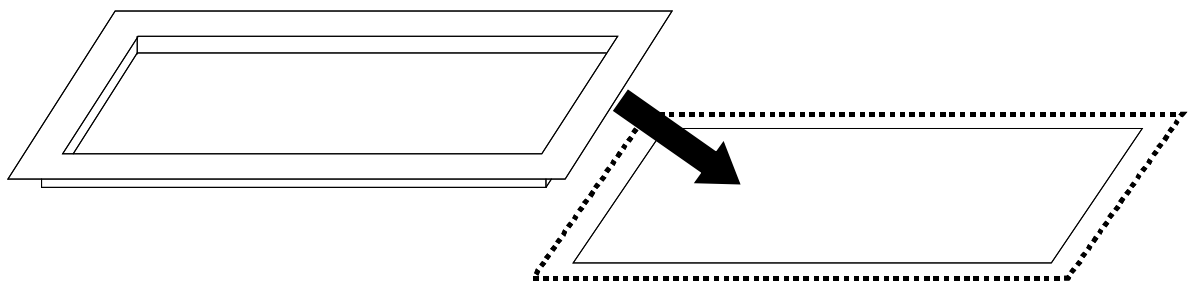

Montage von Rahmen für Laserschutzfenster
Mounting frame for cabin safety window
Instrucción de montaje de bastidores de cristales protectores

①

Fenstermaß Window size Tamaño del cristal	Schnittmaß Cutting size Tamaño del corte
200^{±0,5} x 100^{±0,5} mm	231⁺² x 130⁺² mm
297^{±0,5} x 170^{±0,5} mm	327⁺² x 201⁺² mm
297^{±0,5} x 210^{±0,5} mm	327⁺² x 241⁺² mm

②

③

Offenhäuser + Berger GmbH Laserschutz
Meeboldstraße 30
D-89522 Heidenheim, Deutschland

Tel. +49 (0) 7321 480615
Fax +49 (0) 7321 480616
eMail info@offenhaeuser-berger